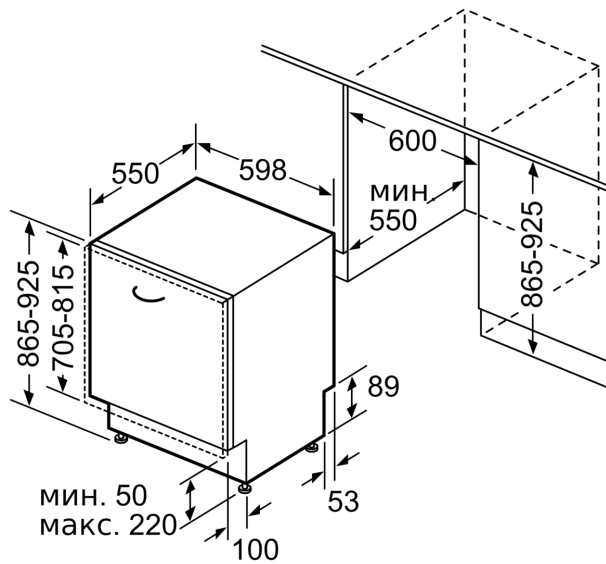

**Серия 4, Съдомиялна за пълно
вграждане, 60 см, , Vario hinge
SBH4ECX21E**

измерване в мм

⚡ контакт
() стойности с комплекта за удължение

Размери в мм