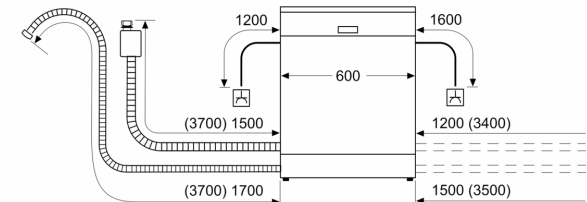

**Серия 4, Съдомиялна за пълно
вграждане, 60 см, , Vario hinge
SBH4ECX21E**

измерване в мм

⚡ контакт
() стойности с комплекта за удължение

Размери в мм